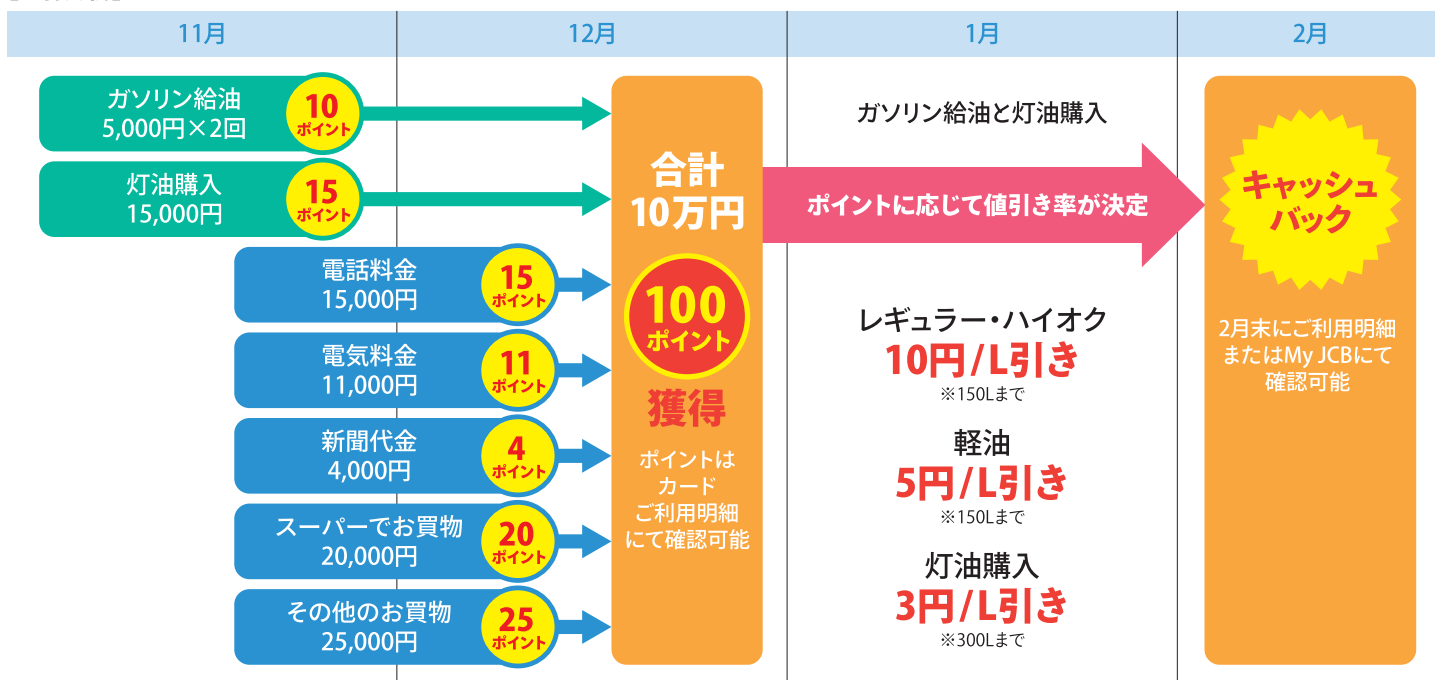

## izaカードのしくみ

**ご利用金額に応じてガソリンと灯油の  
購入額から、それぞれキャッシュバック!**

月間  
ご利用金額 **1,000円** (税込) **ごとに1ポイント獲得!**

ハイオク/レギュラー	軽油	灯油
10ポイントにつき <b>1.0円/L引き!</b>	10ポイントにつき <b>0.5円/L引き!</b>	10ポイントにつき <b>0.3円/L引き!</b>
例えば: 1万円利用 → 1円/L引き! 5万円利用 → 5円/L引き!	例えば: 1万円利用 → 0.5円/L引き! 5万円利用 → 2.5円/L引き!	例えば: 1万円利用 → 0.3円/L引き! 5万円利用 → 1.5円/L引き!
※月間最大150Lまで	※月間最大150Lまで	※月間最大300Lまで
<b>最大30円/L引き!</b>	<b>最大15円/L引き!</b>	<b>最大9円/L引き!</b>

### 【ご利用例】

#### izaカードを利用する。

- ・ホクレンSSでのご利用分は、毎月1日～末日までの利用分を集計。
- ・ホクレンSS以外のJCB加盟店でのご利用分は、毎月16日～翌月15日までの利用分を集計。